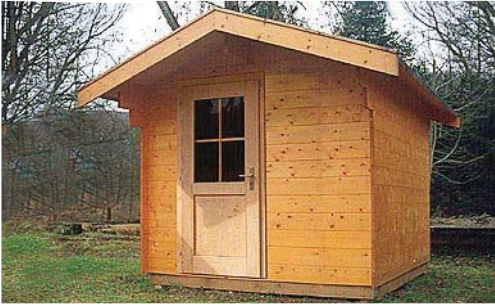

BASEL "Typ 507"

BERN "Typ 352"

**ausform
"BERN"**

quadratische Grundrisse