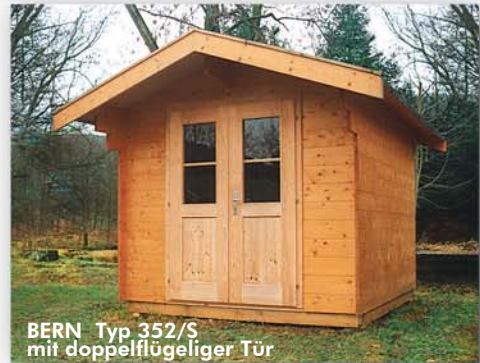

Garten- und Sommerhäuser in Blockbauweise

Unsere beiden
Kleinsten

Wenn Sie mehr wollen, z.B. ein größeres Ferienblockhaus oder ein massives Wohnblockhaus, fordern Sie unsere Unterlagen über Ferien-, bzw. Wohnblockhäuser an.

Unsere Hausformen in den Wandstärken von 35, 50 und 70 mm (auf Wunsch Wandstärken bis 160 mm)

BERN "Typ 352"

**ausform
"BERN"**

quadratische Grundrisse

BASEL "Typ 507"

**Hausform
"BASEL"**

rechteckige Grundrisse
(Querformat)

Unsere Sommerhäuser Julia...

Julia... ein kleines Ferienhaus mit Liegeboden, (Schlafkoje über die halbe Grundfläche). Dieses Haus mit einem umbauten Raum von ca. 39 cbm ist in BaWü. meist baugenehmigungsfrei.