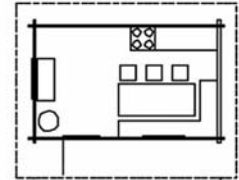

Hausform "Pulldach" und "Pulldach mit Seitenanbau"

Seitenanbau ohne Holzboden

Standardmaße:				Bestellnummern:	
Längen:			Innenraum	Holzart: "Fichte"	
A	B	C	Inhalt:	35 mm	50 mm
2,0 m	2,0 m	-	8 cbm	3700	-
2,5 m	2,5 m	-	13 cbm	3702	-
2,5 m	3,0 m	-	15 cbm	3703	-
2,5 m	3,5 m	-	20 cbm	3704	516
2,5 m	2,5 m	1,0 m	20 cbm	3712	-
2,5 m	2,5 m	1,5 m	22 cbm	3713	-

Unsere Sommerhäuser Julia...

Julia... ein kleines Ferienhaus mit Liegeboden, (Schlafkoje über die halbe Grundfläche). Dieses Haus mit einem umbauten Raum von ca. 39 cbm ist in BaWü. meist baugenehmigungsfrei.

Miriam... ein 24 qm Ferienhaus mit großem Liegeboden, (Schlafkoje über ca. 2-drittel der Grundfläche) mit Stehhöhe auf dem Liegeboden.

Mürren... 32,5 qm auf einer Ebene.