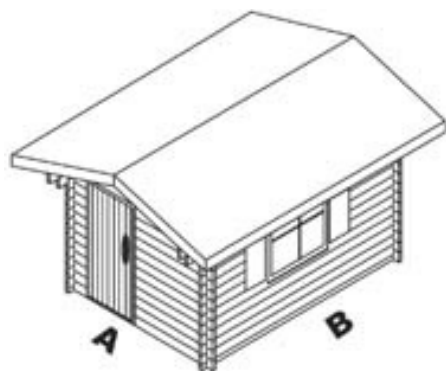

**Hausform
"BODENSEE"**

Freisitz vorne mit
Abstützung
inkl. Freisitzboden
inkl. Brüstungsbohlen

BELCHEN "Typ 543"

**Hausform
"BELCHEN"**

Freisitz seitlich mit
Abstützung
ohne Freisitzboden
ohne Brüstungsbohlen

Wenn Sie Fragen haben oder in unseren Unterlagen nicht Ihr gewünschtes Haus ist, rufen Sie uns an.
Wir liefern auch nach Ihren Maßen und beraten Sie gerne.

Hausform "Bern"

Quadratischer Grundriss

Standardmaße:			Bestellnummern:			
Längen:		Innenraum	Holzart: "Fichte"			
A	B	Inhalt:	35 mm	50 mm	70 mm	
2,0 m	2,0 m	9 cbm	351	509	-	
2,5 m	2,5 m	15 cbm	352	501	701	
3,0 m	3,0 m	21 cbm	353	512	-	
3,2 m	3,2 m	24 cbm	-	513	-	

Hausform "Basel"

Rechteckiger Grundriss,
Querformat

Standardmaße:			Bestellnummern:			
Längen:		Innenraum	Holzart: "Fichte"			
A	B	Inhalt:	35 mm	50 mm	70 mm	
3,0 m	2,0 m	15 cbm	-	510	-	
3,0 m	2,5 m	18 cbm	-	511	-	
3,5 m	2,5 m	20 cbm	355	502	702	
3,5 m	2,85 m	23 cbm	354	503	703	
3,5 m	3,4 m	28 cbm	363	504	704	
4,0 m	3,0 m	29 cbm	362	505	705	
4,5 m	3,3 m	36 cbm	-	514	714	
5,0 m	3,3 m	41 cbm	-	519	719	

Hausform "Angenstein"

Rechteckige Grundform im Längsformat

Standardmaße:			Bestellnummern:			
Längen:		Innenraum	Holzart: "Fichte"			
A	B	Inhalt:	35 mm	50 mm	70 mm	
2,5 m	3,5 m	22 cbm	-	507	-	
2,85 m	3,5 m	25 cbm	-	508	-	