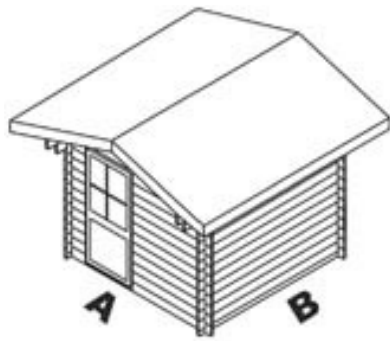

ANGENSTEIN "Typ 507"

**Hausform
"ANGENSTEIN"**

rechteckige Grundrisse
(Längsformat)

BASELBIET "Typ 359"

**Hausform
"BASELBIET"**

Freisitz vorne mit
Abstützung
ohne Freisitzboden
ohne Brüstungsbohlen

BODENSEE "Typ 532"

**Hausform
"BODENSEE"**

Freisitz vorne mit
Abstützung
inkl. Freisitzboden
inkl. Brüstungsbohlen

BELCHEN "Typ 543"

**Hausform
"BELCHEN"**

Freisitz seitlich mit
Abstützung
ohne Freisitzboden
ohne Brüstungsbohlen

Wenn Sie Fragen haben oder in unseren Unterlagen nicht Ihr gewünschtes Haus ist, rufen Sie uns an.
Wir liefern auch nach Ihren Maßen und beraten Sie gerne.

Hausform "Bern"

Quadratischer Grundriss

Standardmaße:			Bestellnummern:			
Längen:		Innenraum	Holzart: "Fichte"			
A	B	Inhalt:	35 mm	50 mm	70 mm	
2,0 m	2,0 m	9 cbm	351	509	-	
2,5 m	2,5 m	15 cbm	352	501	701	
3,0 m	3,0 m	21 cbm	353	512	-	
3,2 m	3,2 m	24 cbm	-	513	-	

Hausform "Basel"

Rechteckiger Grundriss,
Querformat

Standardmaße:			Bestellnummern:			
Längen:		Innenraum	Holzart: "Fichte"			
A	B	Inhalt:	35 mm	50 mm	70 mm	
3,0 m	2,0 m	15 cbm	-	510	-	
3,0 m	2,5 m	18 cbm	-	511	-	
3,5 m	2,5 m	20 cbm	355	502	702	
3,5 m	2,85 m	23 cbm	354	503	703	
3,5 m	3,4 m	28 cbm	363	504	704	
4,0 m	3,0 m	29 cbm	362	505	705	
4,5 m	3,3 m	36 cbm	-	514	714	
5,0 m	3,3 m	41 cbm	-	519	719	