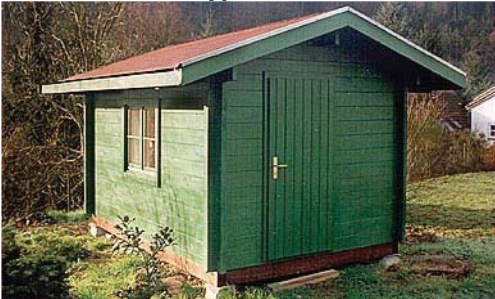

Garten- und Sommerhäuser in Blockbauweise

Unsere beiden
Kleinsten

Wenn Sie mehr wollen, z.B. ein größeres Ferienblockhaus oder ein massives Wohnblockhaus, fordern Sie unsere Unterlagen über Ferien-, bzw. Wohnblockhäuser an.

Unsere Hausformen in den Wandstärken von 35, 50 und 70 mm (auf Wunsch Wandstärken bis 160 mm)

BERN "Typ 352"

**ausform
"BERN"**

quadratische Grundrisse

BASEL "Typ 507"

**Hausform
"BASEL"**

rechteckige Grundrisse
(Querformat)

ANGENSTEIN "Typ 507"

**Hausform
"ANGENSTEIN"**

rechteckige Grundrisse
(Längsformat)

BASELBIET "Typ 359"

**Hausform
"BASELBIET"**

Freisitz vorne mit
Abstützung
ohne Freisitzboden
ohne Brüstungsbohlen

BODENSEE "Typ 532"

**Hausform
"BODENSEE"**

Freisitz vorne mit
Abstützung
inkl. Freisitzboden
inkl. Brüstungsbohlen

BELCHEN "Typ 543"

**Hausform
"BELCHEN"**

Freisitz seitlich mit
Abstützung
ohne Freisitzboden
ohne Brüstungsbohlen