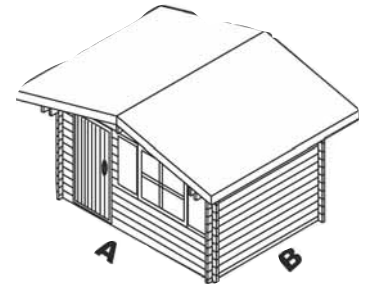

Garten- und Sommerhäuser in Blockbauweise

Unsere beiden
Kleinsten

Wenn Sie mehr wollen, z.B. ein größeres Ferienblockhaus oder ein massives Wohnblockhaus, fordern Sie unsere Unterlagen über Ferien-, bzw. Wohnblockhäuser an.

Unsere Hausformen in den Wandstärken von 35, 50 und 70 mm (auf Wunsch Wandstärken bis 160 mm)

BERN "Typ 352"

**ausform
"BERN"**

quadratische Grundrisse

BASEL "Typ 507"

**Hausform
"BASEL"**

rechteckige Grundrisse
(Querformat)

ANGENSTEIN "Typ 507"

**Hausform
"ANGENSTEIN"**

rechteckige Grundrisse
(Längsformat)

BASELBIET "Typ 359"

**Hausform
"BASELBIET"**

Freisitz vorne mit
Abstützung
ohne Freisitzboden
ohne Brüstungsbohlen

BODENSEE "Typ 532"

**Hausform
"BODENSEE"**

Freisitz vorne mit
Abstützung
inkl. Freisitzboden
inkl. Brüstungsbohlen

BELCHEN "Typ 543"

**Hausform
"BELCHEN"**

Freisitz seitlich mit
Abstützung
ohne Freisitzboden
ohne Brüstungsbohlen