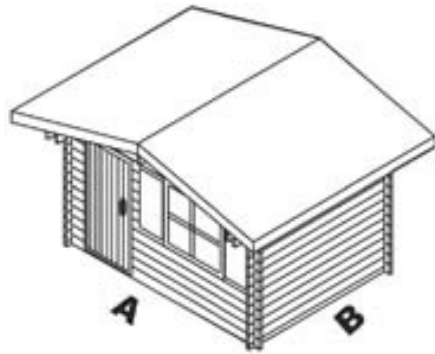

ANGENSTEIN "Typ 507"

**Hausform
"ANGENSTEIN"**

rechteckige Grundrisse
(Längsformat)

BASELBIET "Typ 359"

**Hausform
"BASELBIET"**

Freisitz vorne mit
Abstützung
ohne Freisitzboden
ohne Brüstungsbohlen

BODENSEE "Typ 532"

**Hausform
"BODENSEE"**

Freisitz vorne mit
Abstützung
inkl. Freisitzboden
inkl. Brüstungsbohlen

BELCHEN "Typ 543"

**Hausform
"BELCHEN"**

Freisitz seitlich mit
Abstützung
ohne Freisitzboden
ohne Brüstungsbohlen

Wenn Sie Fragen haben oder in unseren Unterlagen nicht Ihr gewünschtes Haus ist, rufen Sie uns an.
Wir liefern auch nach Ihren Maßen und beraten Sie gerne.

Hausform "Bern"

Quadratischer Grundriss

Standardmaße:			Bestellnummern:			
Längen:		Innenraum	Holzart: "Fichte"			
A	B	Inhalt:	35 mm	50 mm	70 mm	
2,0 m	2,0 m	9 cbm	351	509	-	
2,5 m	2,5 m	15 cbm	352	501	701	
3,0 m	3,0 m	21 cbm	353	512	-	
3,2 m	3,2 m	24 cbm	-	513	-	

Hausform "Basel"

Rechteckiger Grundriss,
Querformat

Standardmaße:			Bestellnummern:			
Längen:		Innenraum	Holzart: "Fichte"			
A	B	Inhalt:	35 mm	50 mm	70 mm	
3,0 m	2,0 m	15 cbm	-	510	-	
3,0 m	2,5 m	18 cbm	-	511	-	
3,5 m	2,5 m	20 cbm	355	502	702	
3,5 m	2,85 m	23 cbm	354	503	703	
3,5 m	3,4 m	28 cbm	363	504	704	
4,0 m	3,0 m	29 cbm	362	505	705	
4,5 m	3,3 m	36 cbm	-	514	714	
5,0 m	3,3 m	41 cbm	-	519	719	