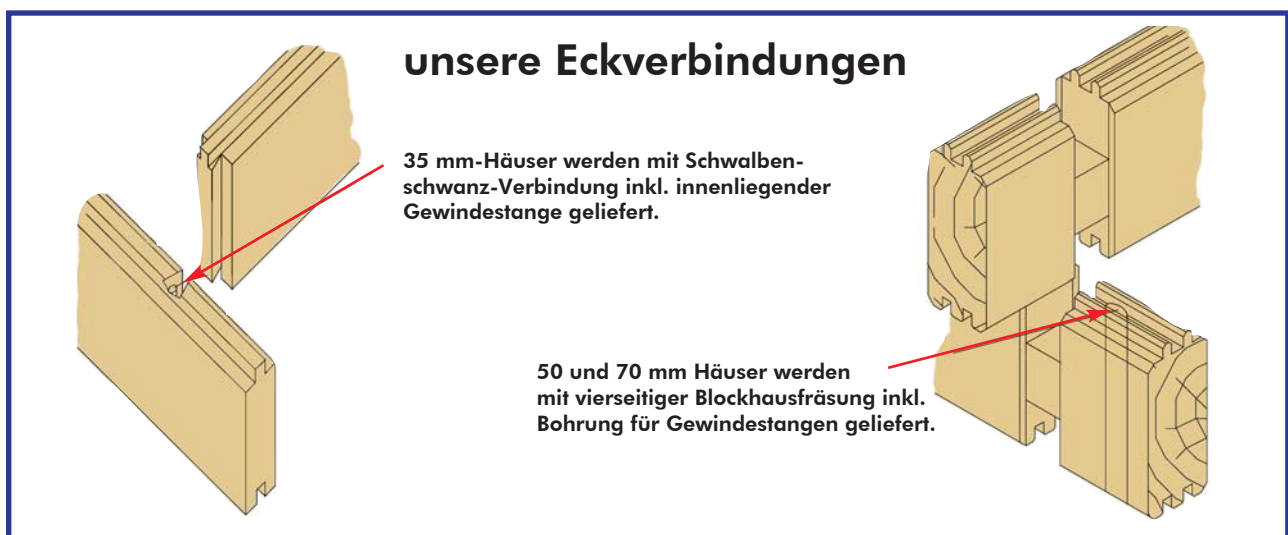

Prospektinfos

- Die auf der nebenstehenden Seite abgebildeten "HAUSFORMEN" liefern wir in verschiedenen
- Wandstärken und Größen. (siehe Preisliste)
- Als Orientierungshilfe haben wir in der beigelegten Preisliste für das abgebildete Haus
- "BASELBIET Typ 359" die entsprechenden Datenfelder schraffiert.
- Beachten Sie bitte, daß wir in der Preisliste keinen Preis für Ziegel ausgewiesen haben. Nach
- Festlegung des für Sie infrage kommenden Ziegeltyps erhalten Sie selbstverständlich auch hierüber
- unser Angebot.

Wichtig

- Die abgebildeten Häuser in diesem Prospekt zeigen teilweise Sonderzubehör. Die Preise der
- Grundausstattung und des Zubehörs entnehmen Sie bitte der Preisliste bzw. dem
- Bauleistungsverzeichnis.