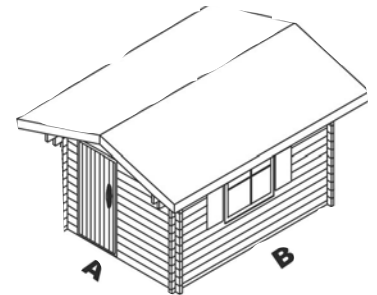

Garten- und Sommerhäuser in Blockbauweise

Unsere beiden
Kleinsten

Wenn Sie mehr wollen, z.B. ein größeres Ferienblockhaus oder ein massives Wohnblockhaus, fordern Sie unsere Unterlagen über Ferien-, bzw. Wohnblockhäuser an.

Unsere Hausformen in den Wandstärken von 35, 50 und 70 mm (auf Wunsch Wandstärken bis 160 mm)

BERN "Typ 352"

**ausform
"BERN"**

quadratische Grundrisse

BASEL "Typ 507"

**Hausform
"BASEL"**

rechteckige Grundrisse
(Querformat)

ANGENSTEIN "Typ 507"

**Hausform
"ANGENSTEIN"**

rechteckige Grundrisse
(Längsformat)

BASELBIET "Typ 359"

**Hausform
"BASELBIET"**

Freisitz vorne mit
Abstützung
ohne Freisitzboden
ohne Brüstungsbohlen

BODENSEE "Typ 532"

**Hausform
"BODENSEE"**

Freisitz vorne mit
Abstützung
inkl. Freisitzboden
inkl. Brüstungsbohlen

BELCHEN "Typ 543"

**Hausform
"BELCHEN"**

Freisitz seitlich mit
Abstützung
ohne Freisitzboden
ohne Brüstungsbohlen