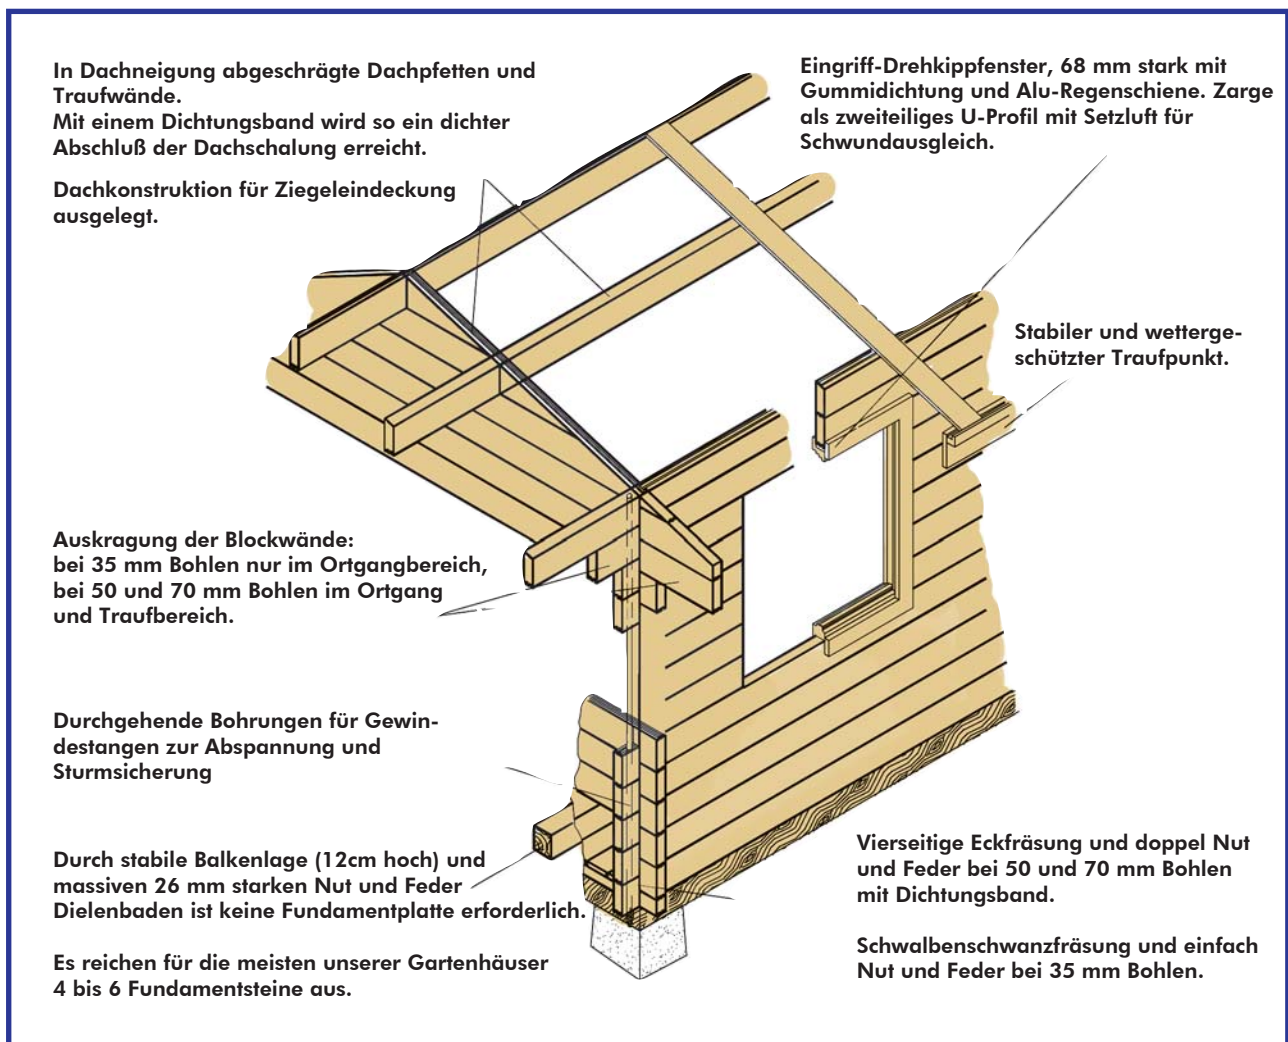

Prospektinfos

- Die auf der nebenstehenden Seite abgebildeten "HAUSFORMEN" liefern wir in verschiedenen
- Wandstärken und Größen. (siehe Preisliste)
- Als Orientierungshilfe haben wir in der beigelegten Preisliste für das abgebildete Haus
- "BASELBIET Typ 359" die entsprechenden Datenfelder schraffiert.
- Beachten Sie bitte, daß wir in der Preisliste keinen Preis für Ziegel ausgewiesen haben. Nach
- Festlegung des für Sie infrage kommenden Ziegeltyps erhalten Sie selbstverständlich auch hierüber
- unser Angebot.

Wichtig

- Die abgebildeten Häuser in diesem Prospekt zeigen teilweise Sonderzubehör. Die Preise der
- Grundausstattung und des Zubehörs entnehmen Sie bitte der Preisliste bzw. dem
- Bauleistungsverzeichnis.