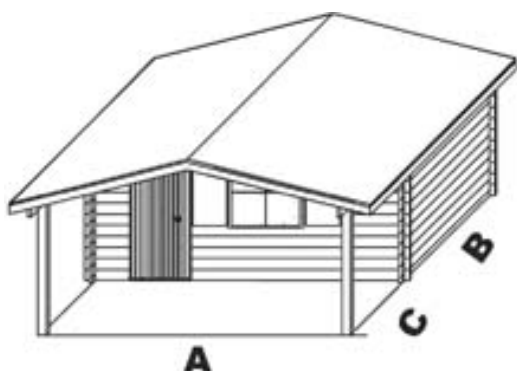

Wenn Sie Fragen haben oder in unseren Unterlagen nicht Ihr gewünschtes Haus ist, rufen Sie uns an.
Wir liefern auch nach Ihren Maßen und beraten Sie gerne.

Hausform "Bern"

Quadratischer Grundriss

Standardmaße:			Bestellnummern:			
Längen:		Innenraum	Holzart: "Fichte"			
A	B	Inhalt:	35 mm	50 mm	70 mm	
2,0 m	2,0 m	9 cbm	351	509	-	
2,5 m	2,5 m	15 cbm	352	501	701	
3,0 m	3,0 m	21 cbm	353	512	-	
3,2 m	3,2 m	24 cbm	-	513	-	

Hausform "Basel"

Rechteckiger Grundriss,
Querformat

Standardmaße:			Bestellnummern:			
Längen:		Innenraum	Holzart: "Fichte"			
A	B	Inhalt:	35 mm	50 mm	70 mm	
3,0 m	2,0 m	15 cbm	-	510	-	
3,0 m	2,5 m	18 cbm	-	511	-	
3,5 m	2,5 m	20 cbm	355	502	702	
3,5 m	2,85 m	23 cbm	354	503	703	
3,5 m	3,4 m	28 cbm	363	504	704	
4,0 m	3,0 m	29 cbm	362	505	705	
4,5 m	3,3 m	36 cbm	-	514	714	
5,0 m	3,3 m	41 cbm	-	519	719	

Hausform "Angenstein"

Rechteckige Grundform im Längsformat

Standardmaße:			Bestellnummern:			
Längen:		Innenraum	Holzart: "Fichte"			
A	B	Inhalt:	35 mm	50 mm	70 mm	
2,5 m	3,5 m	22 cbm	-	507	-	
2,85 m	3,5 m	25 cbm	-	508	-	

Hausform "Baselbiet"

Freisitz vorn mit Abstützung ohne Holzboden

Standardmaße:				Bestellnummern:		
Längen:			Innenraum	Holzart: "Fichte"		
A	B	C	Inhalt:	35 mm	50 mm	70 mm
3,5 m	2,5 m	2,25 m	39 cbm	359	521	721
3,5 m	3,4 m	2,25 m	46 cbm	-	522	722
4,5 m	4,5 m	2,25 m	62 cbm	-	523	723
4,5 m	3,5 m	2,25 m	73 cbm	-	524	724
2,5 m	2,5 m	2,25 m	28 cbm	356		
3,0 m	3,0 m	1,75 m	33 cbm	350		