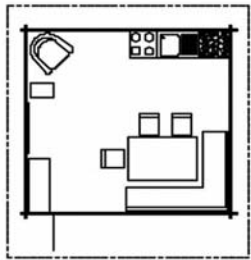

Hausform "Pulldach" und "Pulldach mit Seitenanbau"

Seitenanbau ohne Holzboden

Standardmaße:				Bestellnummern:	
Längen:			Innenraum	Holzart: "Fichte"	
A	B	C	Inhalt:	35 mm	50 mm
2,0 m	2,0 m	-	8 cbm	3700	-
2,5 m	2,5 m	-	13 cbm	3702	-
2,5 m	3,0 m	-	15 cbm	3703	-
2,5 m	3,5 m	-	20 cbm	3704	516
2,5 m	2,5 m	1,0 m	20 cbm	3712	-
2,5 m	2,5 m	1,5 m	22 cbm	3713	-

Unsere Sommerhäuser Julia...

Julia... ein kleines Ferienhaus mit Liegeboden, (Schlafkoje über die halbe Grundfläche). Dieses Haus mit einem umbauten Raum von ca. 39 cbm ist in BaWü. meist baugenehmigungsfrei.

Miriam... ein 24 qm Ferienhaus mit großem Liegeboden, (Schlafkoje über ca. 2-drittel der Grundfläche) mit Stehhöhe auf dem Liegeboden.

Mürren... 32,5 qm auf einer Ebene.